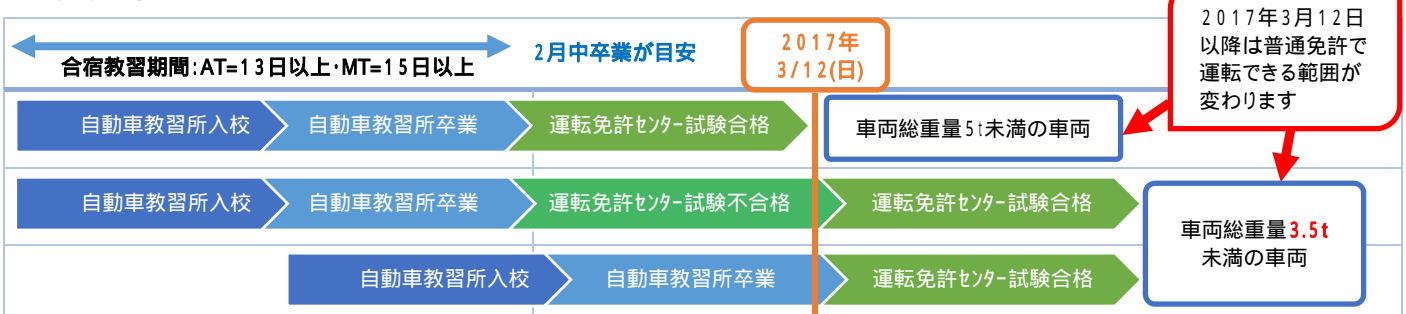

合宿教習で普通免許を取得されるお客様へ大切なお知らせ

2017年3月12日 **重要** 改正道路交通法スタート!

普通免許で運転可能な車両の範囲が小さくなります

1. あらまし

- 2017年3月12日付で、改正道路交通法が施行されることが決まりました。
- この改正道路交通法に伴い、現在の普通免許と中型免許の間に準中型免許が新設されることになりました。
- 2017年3月12日以降に交付される普通免許では、現行制度と比較し運転可能な車両の範囲が変わります。
- **普通免許を取得予定の方は、なるべく現行制度期間中、2017年3月10日(金)までの取得をお奨めします。**

2017年3月11日までに普通免許を取得した方が運転可能な車両	2017年3月12日以降に普通免許を取得した方が運転可能な車両
乗車人員10名以下	乗車人員10名以下
車両総重量5t未満	車両総重量3.5t未満
最大積載量3t未満	最大積載量2t未満

(具体例)

業務用・自家用・貸出用(レンタカー)小型トラックなど最大積載量が2tを超える車両。キャンピングカー、冷凍庫・冷蔵庫・パワーゲートを搭載した配送車などで、最大積載量が2t未満であっても車両総重量が3.5tを超える車両は、**改正後の普通免許では運転することができません。**

2. ポイント

- 普通免許を取得する場合、自動車教習所で所定の教習を受講後に各試験・検定に合格し、卒業すること(1)。及び住民票の在る各都道府県運転免許センターが行う運転免許(学科)試験に合格し、普通免許証の交付を受けることが必要です。
- **運転免許センターの試験は、曜日・試験受付時刻・場所・受験条件に注意が必要です。事前にご自身でご確認下さい。**

1 運転免許センターで直接受験する場合を除きます。

お問合せ先

本件についてご不明な点がございましたら
住民票が在る各都道府県の「**運転免許センター・試験場**」
又はお客様がお申込みされた「**合宿免許予約窓口**」まで
お問合せ下さい。

(裏面の「**運転免許センター・試験場**」問合せ電話番号一覧をご覧下さい)